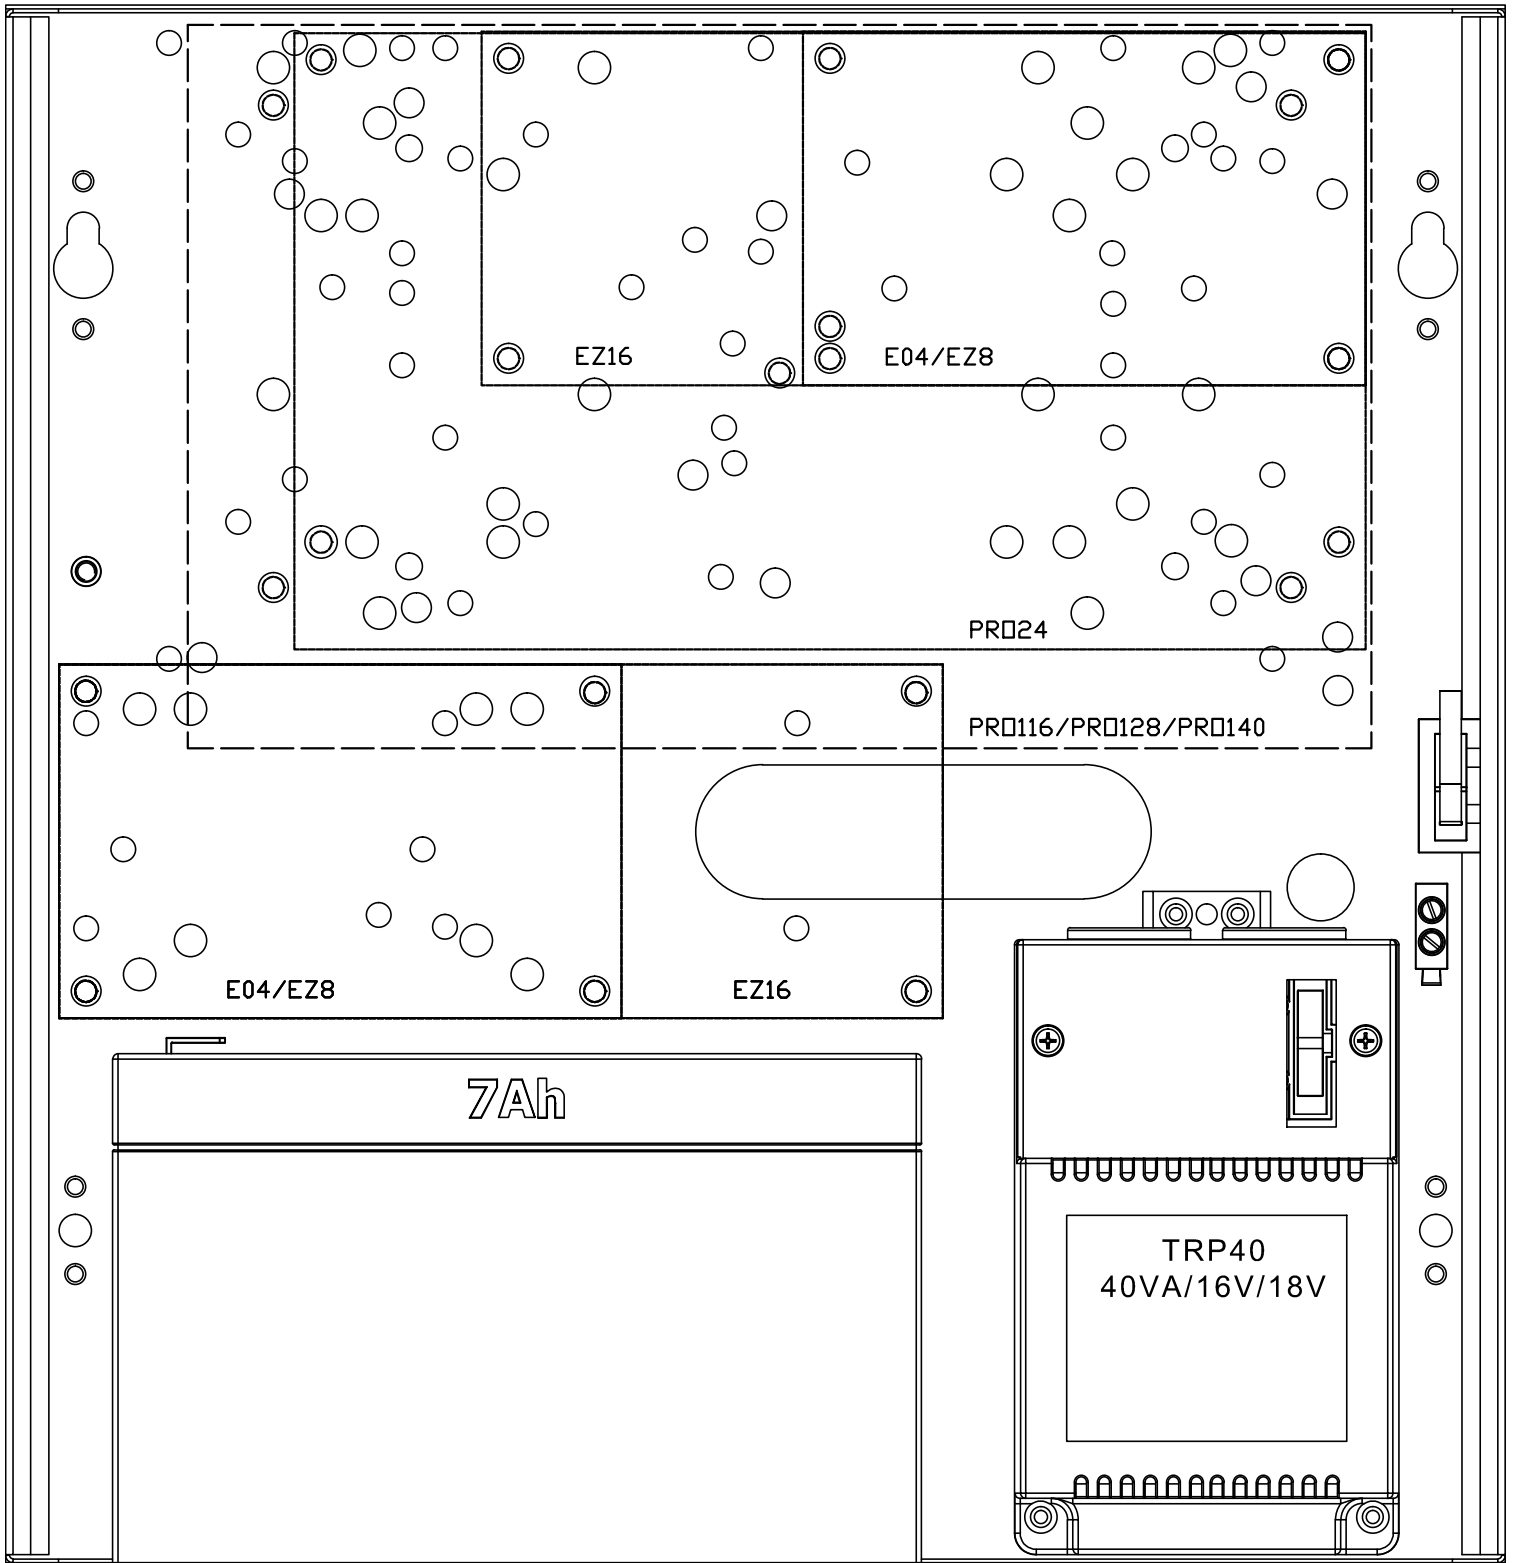

AWO150 - 7/TRP40/DSPR

RISCO